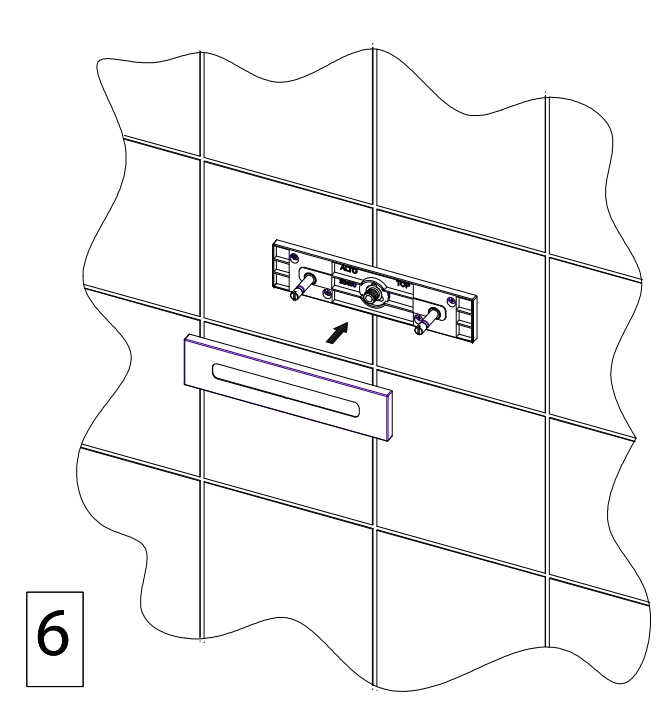

-rivestimento finale
-final wall facing
-revêtement final
-revestimiento final
-letzte Wandverkleidung

1

2

3

4

5

6

7

8

9

isenberg
innovation+design

MOUNTING INSTRUCTIONS
MONTAGEANWEISUNGEN
ISTRUZIONI DI MONTAGGIO

CFB.2250 - Cascade Flow Tub Filler
/ Shower Head