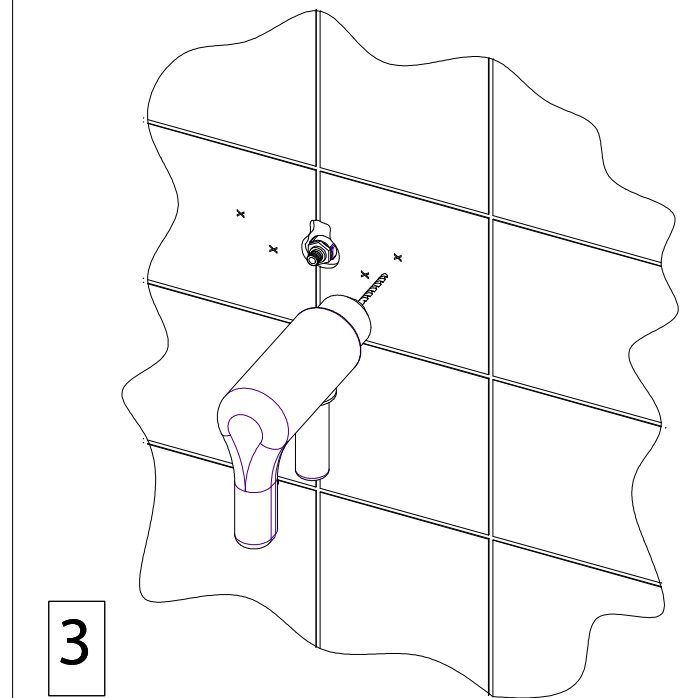

-rivestimento finale
-final wall facing
-revêtement final
-revestimiento final
-letzte Wandverkleidung

1

2

3

4

5

6

7

8

9

isenberg
innovation+design

MOUNTING INSTRUCTIONS
MONTAGEANWEISUNGEN
ISTRUZIONI DI MONTAGGIO

CFB.2250 - Cascade Flow Tub Filler
/ Shower Head