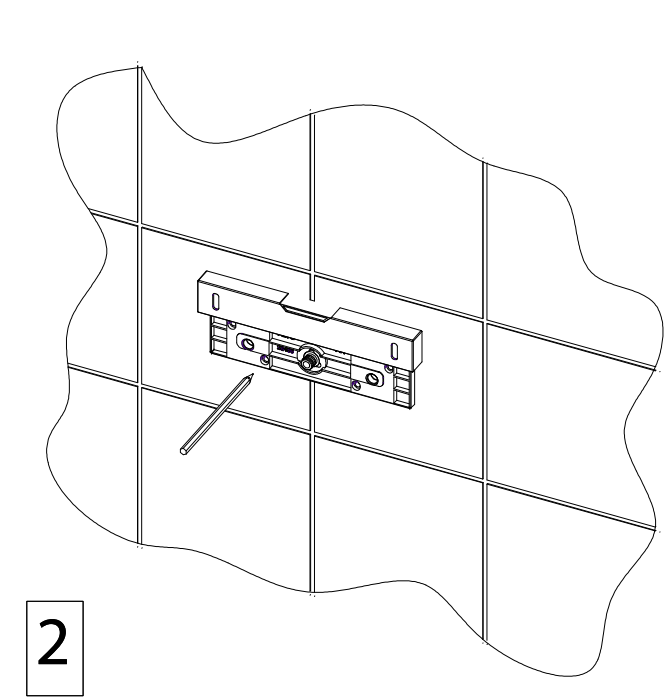

-rivestimento finale
-final wall facing
-revêtement final
-revestimiento final
-letzte Wandverkleidung

1

2

3

4

5

6

7

8

9

isenberg
innovation+design

MOUNTING INSTRUCTIONS
MONTAGEANWEISUNGEN
ISTRUZIONI DI MONTAGGIO

CFB.2250 - Cascade Flow Tub Filler
/ Shower Head