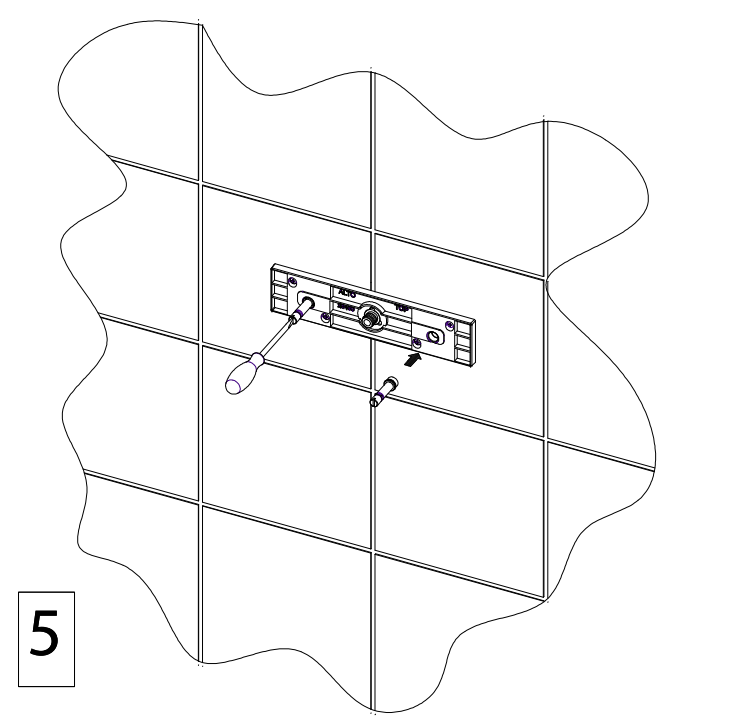

-rivestimento finale
-final wall facing
-revêtement final
-revestimiento final
-letzte Wandverkleidung

1

2

3

4

5

6

7

8

9

isenberg
innovation+design

MOUNTING INSTRUCTIONS
MONTAGEANWEISUNGEN
ISTRUZIONI DI MONTAGGIO

CFB.2250 - Cascade Flow Tub Filler
/ Shower Head