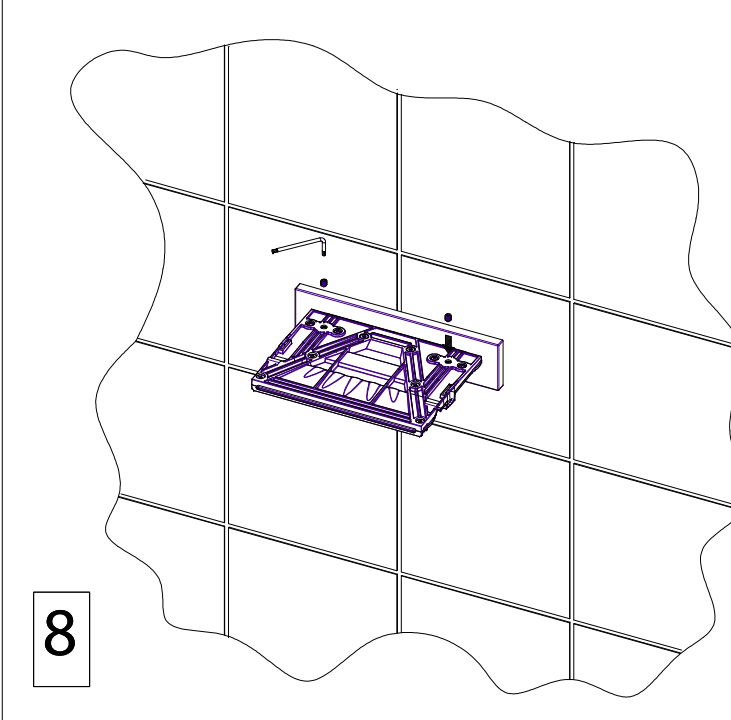

-rivestimento finale
-final wall facing
-revêtement final
-revestimiento final
-letzte Wandverkleidung

1

2

3

4

5

6

7

8

9

isenberg
innovation+design

MOUNTING INSTRUCTIONS
MONTAGEANWEISUNGEN
ISTRUZIONI DI MONTAGGIO

CFB.2250 - Cascade Flow Tub Filler
/ Shower Head