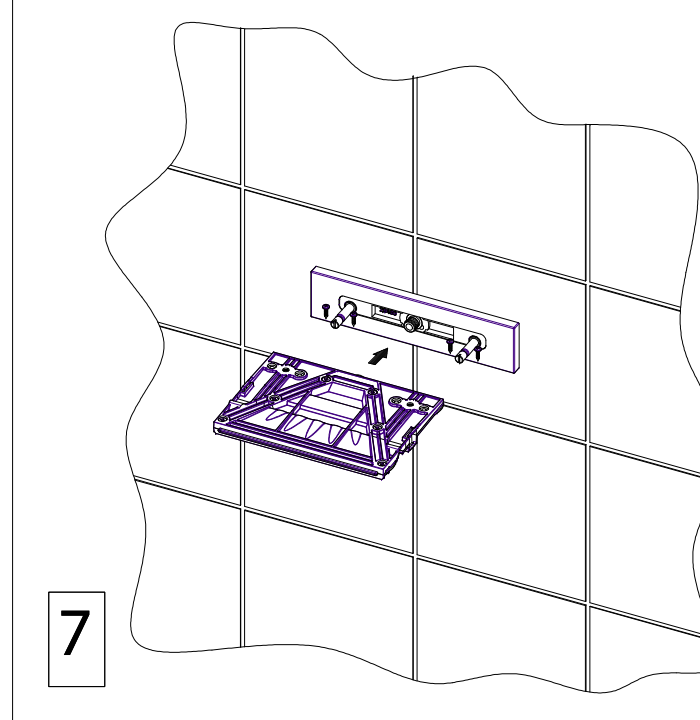

-rivestimento finale
-final wall facing
-revêtement final
-revestimiento final
-letzte Wandverkleidung

1

2

3

4

5

6

7

8

9

isenberg
innovation+design

MOUNTING INSTRUCTIONS
MONTAGEANWEISUNGEN
ISTRUZIONI DI MONTAGGIO

CFB.2250 - Cascade Flow Tub Filler
/ Shower Head