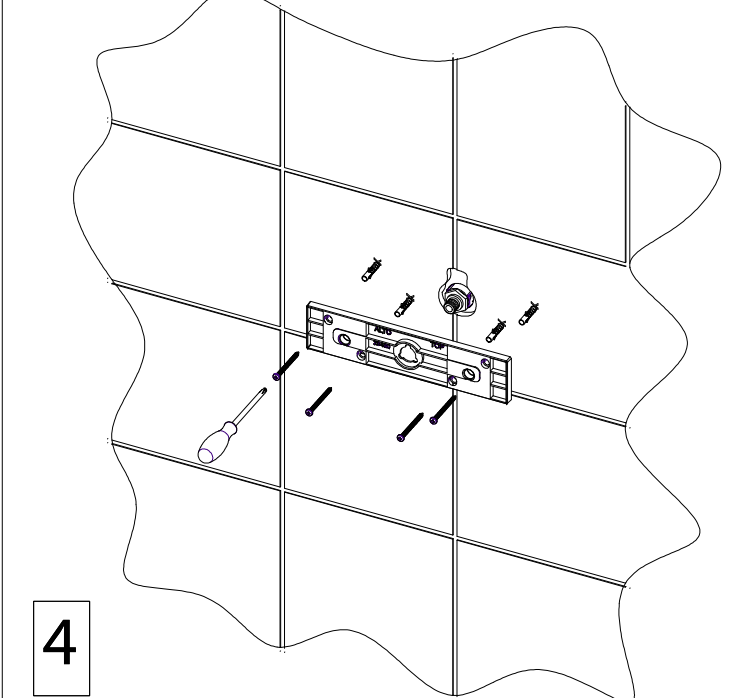

-rivestimento finale
-final wall facing
-revêtement final
-revestimiento final
-letzte Wandverkleidung

1

2

3

4

5

6

7

8

9

isenberg
innovation+design

MOUNTING INSTRUCTIONS
MONTAGEANWEISUNGEN
ISTRUZIONI DI MONTAGGIO

CFB.2250 - Cascade Flow Tub Filler
/ Shower Head