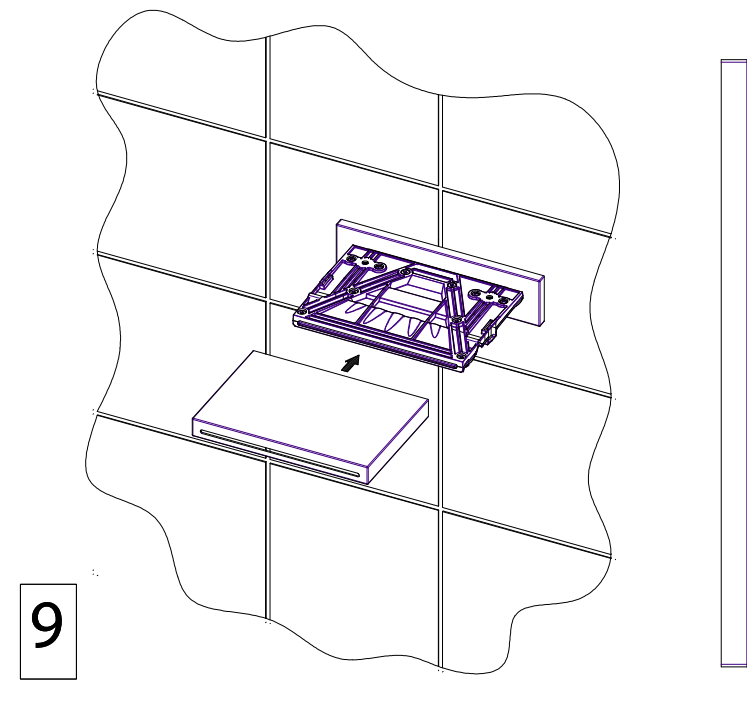

-rivestimento finale
-final wall facing
-revêtement final
-revestimiento final
-letzte Wandverkleidung

1

2

3

4

5

6

7

8

9

isenberg
innovation+design

MOUNTING INSTRUCTIONS
MONTAGEANWEISUNGEN
ISTRUZIONI DI MONTAGGIO

CFB.2250 - Cascade Flow Tub Filler
/ Shower Head