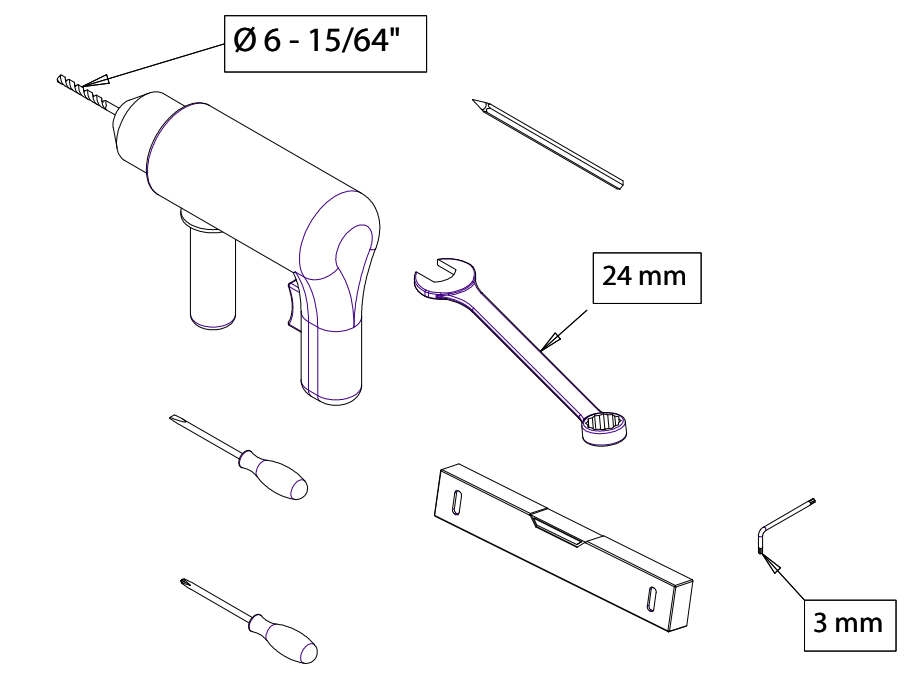

-rivestimento finale
-final wall facing
-revêtement final
-revestimiento final
-letzte Wandverkleidung

1

2

3

4

5

6

7

8

9

isenberg
innovation+design

MOUNTING INSTRUCTIONS
MONTAGEANWEISUNGEN
ISTRUZIONI DI MONTAGGIO

CFB.2250 - Cascade Flow Tub Filler
/ Shower Head